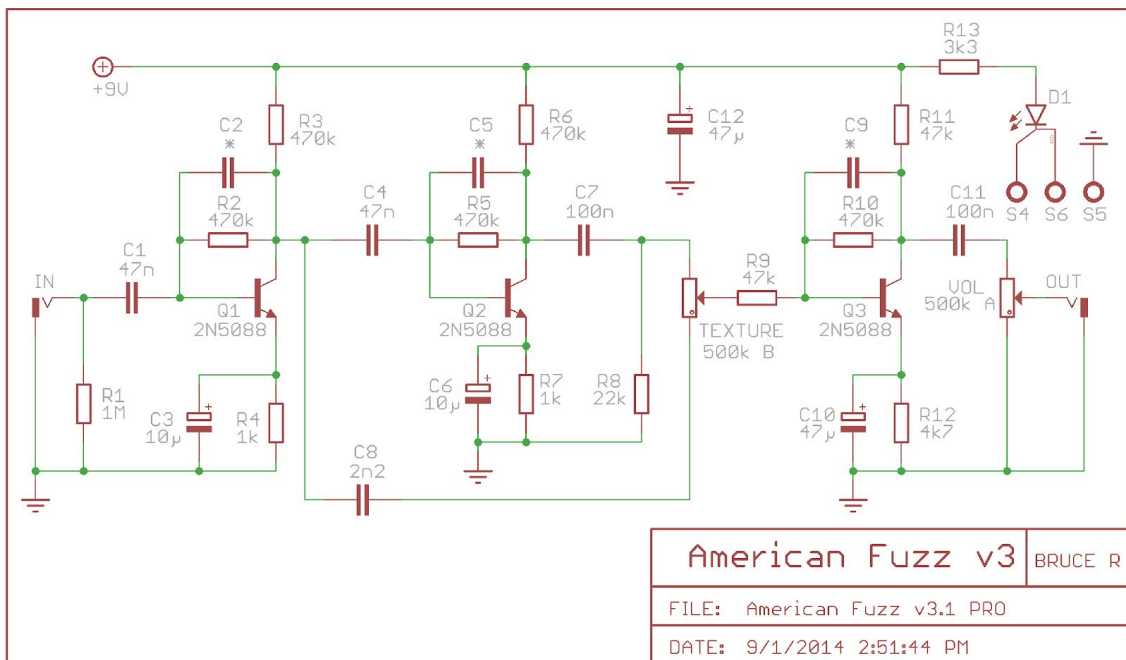

AMERICAN FUZZ PRO

Board Dimensions (W x H) 1.85" x 1.46" ca. 46.50 mm x 37.12 mm

Part	Value	Part	Value	Part	Value
R1	1M	R10	470k	C6	10µ
R2	470k	R11	47k	C7	100n
R3	470k	R12	4k7	C8	2n2
R4	1k	R13	3k3	C9	*See Text
R5	470k	C1	47n	C10	47µ
R6	470k	C2	*See Text	C11	100n
R7	1k	C3	10µ	C12	47µ
R8	22k	C4	47n	D1	BiColor CA LED
R9	47k	C5	*See Text	Q1-Q3	2N5088
				TEXTURE	B500k
				VOL	A500k