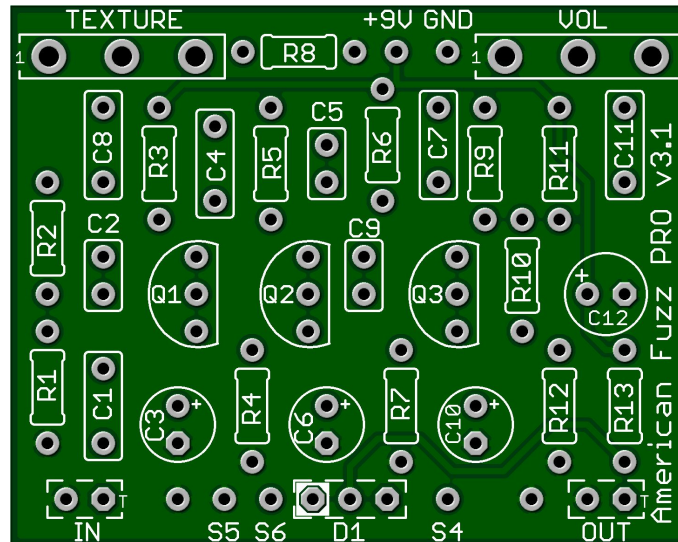

AMERICAN FUZZ PRO

Board Dimensions (W x H) 1.85" x 1.46" ca. 46.50 mm x 37.12 mm

Part	Value	Part	Value	Part	Value
R1	1M	R10	470k	C6	10µ
R2	470k	R11	47k	C7	100n
R3	470k	R12	4k7	C8	2n2
R4	1k	R13	3k3	C9	*See Text
R5	470k	C1	47n	C10	47µ
R6	470k	C2	*See Text	C11	100n
R7	1k	C3	10µ	C12	47µ
R8	22k	C4	47n	D1	BiColor CA LED
R9	47k	C5	*See Text	Q1-Q3	2N5088
				TEXTURE	B500k
				VOL	A500k